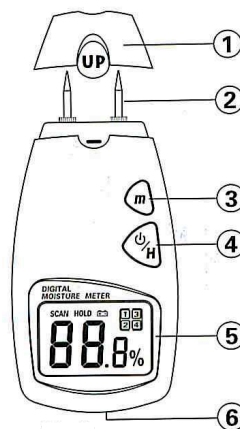

1. Технические характеристики

- ▣ Большой цифровой жидкокристаллический дисплей, с которого легко считывать показания.
- ▣ Диапазоны измерения: в зависимости от типа древесины можно выбрать следующие диапазоны:
Тип 1: 2% ~ 40% Тип 2: 2% ~ 50%
Тип 3: 2% ~ 60% Тип 4: 2% ~ 70%
- ▣ Разрешение: 0,5%
- ▣ Высокая точность и быстрое получение результата
- ▣ Удобная функция сохранения считанного значения
- ▣ Индикатор разряженной батареи
- ▣ Функция автоматической компенсации температуры
- ▣ Функция выбора типа древесины
- ▣ В комплект поставки входят защитный футляр и сменяемые датчики.
- ▣ Источник питания: Одна щелочная батарея с напряжением 9 В
- ▣ Размеры: 129 x 63 x 32 мм (5 x 2,5 x 1,25 дюймов)
- ▣ Вес: около 116 г (4 фунта), включая батарею
- ▣ Рабочая температура: 0°C ~ 40°C
- ▣ Относительная влажность: 0 ~ 70%

2. Описание передней панели (см. Рисунок 1)

1. Защитная крышка датчиков
2. Измерительные датчики
3. Кнопка выбора типа древесины
4. Кнопка включения питания / сохранения считанного значения
5. Жидкокристаллический дисплей
6. Отсек для батареи

Рисунок 1

3. Инструкция по использованию

1. Снимите заднюю крышку и установите одну батарею с напряжением 9 В, нажав на неё так, чтобы она встала в слот.
2. Снимите защитную крышку датчиков, нажав пальцем в направлении ВВЕРХ.
3. Нажмите кнопку , чтобы включить устройство. При этом жидкокристаллический дисплей покажет «0.0%» и появится значок начала процесса измерения - «SCAN».
4. Нажмите кнопку , чтобы выбрать соответствующий тип древесины (1, 2, 3 или 4), показываемый на жидкокристаллическом дисплее. Обратитесь к Таблице типов древесины. Если тип измеряемой древесины не известен, то рекомендуется выбирать принятый по умолчанию тип 3.
5. Вставьте датчик прибора на 5 мм (1/4 дюйма) в измеряемую древесину. Жидкокристаллический дисплей покажет влажность.