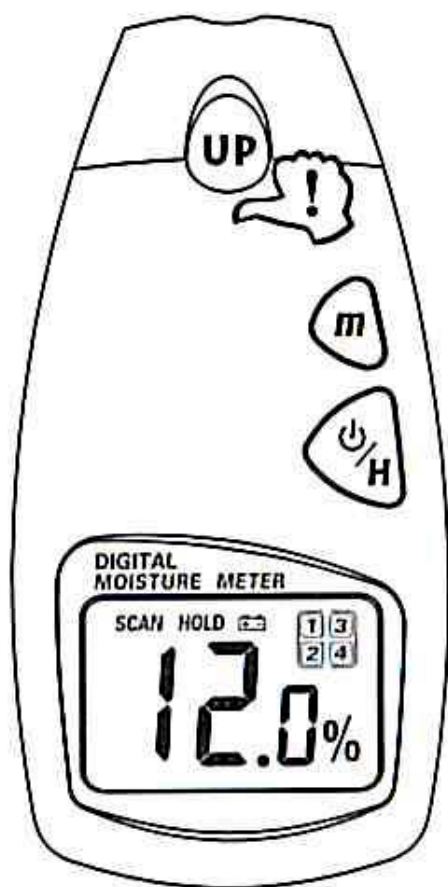

Цифровой измеритель влажности AR914

Руководство по эксплуатации

Для снятия защитной крышки нажмите пальцем в направлении ВВЕРХ

Благодарим Вас за выбор цифрового измерителя влажности. Пожалуйста, прочитайте данное справочное руководство, прежде чем использовать устройство.

1. Технические характеристики

- ▣ Большой цифровой жидкокристаллический дисплей, с которого легко считывать показания.
- ▣ Диапазоны измерения: в зависимости от типа древесины можно выбрать следующие диапазоны:
Тип 1: 2% ~ 40% Тип 2: 2% ~ 50%
Тип 3: 2% ~ 60% Тип 4: 2% ~ 70%
- ▣ Разрешение: 0,5%
- ▣ Высокая точность и быстрое получение результата
- ▣ Удобная функция сохранения считанного значения
- ▣ Индикатор разряженной батареи
- ▣ Функция автоматической компенсации температуры
- ▣ Функция выбора типа древесины
- ▣ В комплект поставки входят защитный футляр и сменяемые датчики.
- ▣ Источник питания: Одна щелочная батарея с напряжением 9 В
- ▣ Размеры: 129 x 63 x 32 мм (5 x 2,5 x 1,25 дюймов)
- ▣ Вес: около 116 г (4 фунта), включая батарею
- ▣ Рабочая температура: 0°C ~ 40°C
- ▣ Относительная влажность: 0 ~ 70%

2. Описание передней панели (см. Рисунок 1)

1. Защитная крышка датчиков
2. Измерительные датчики
3. Кнопка выбора типа древесины
4. Кнопка включения питания / сохранения считанного значения
5. Жидкокристаллический дисплей
6. Отсек для батареи